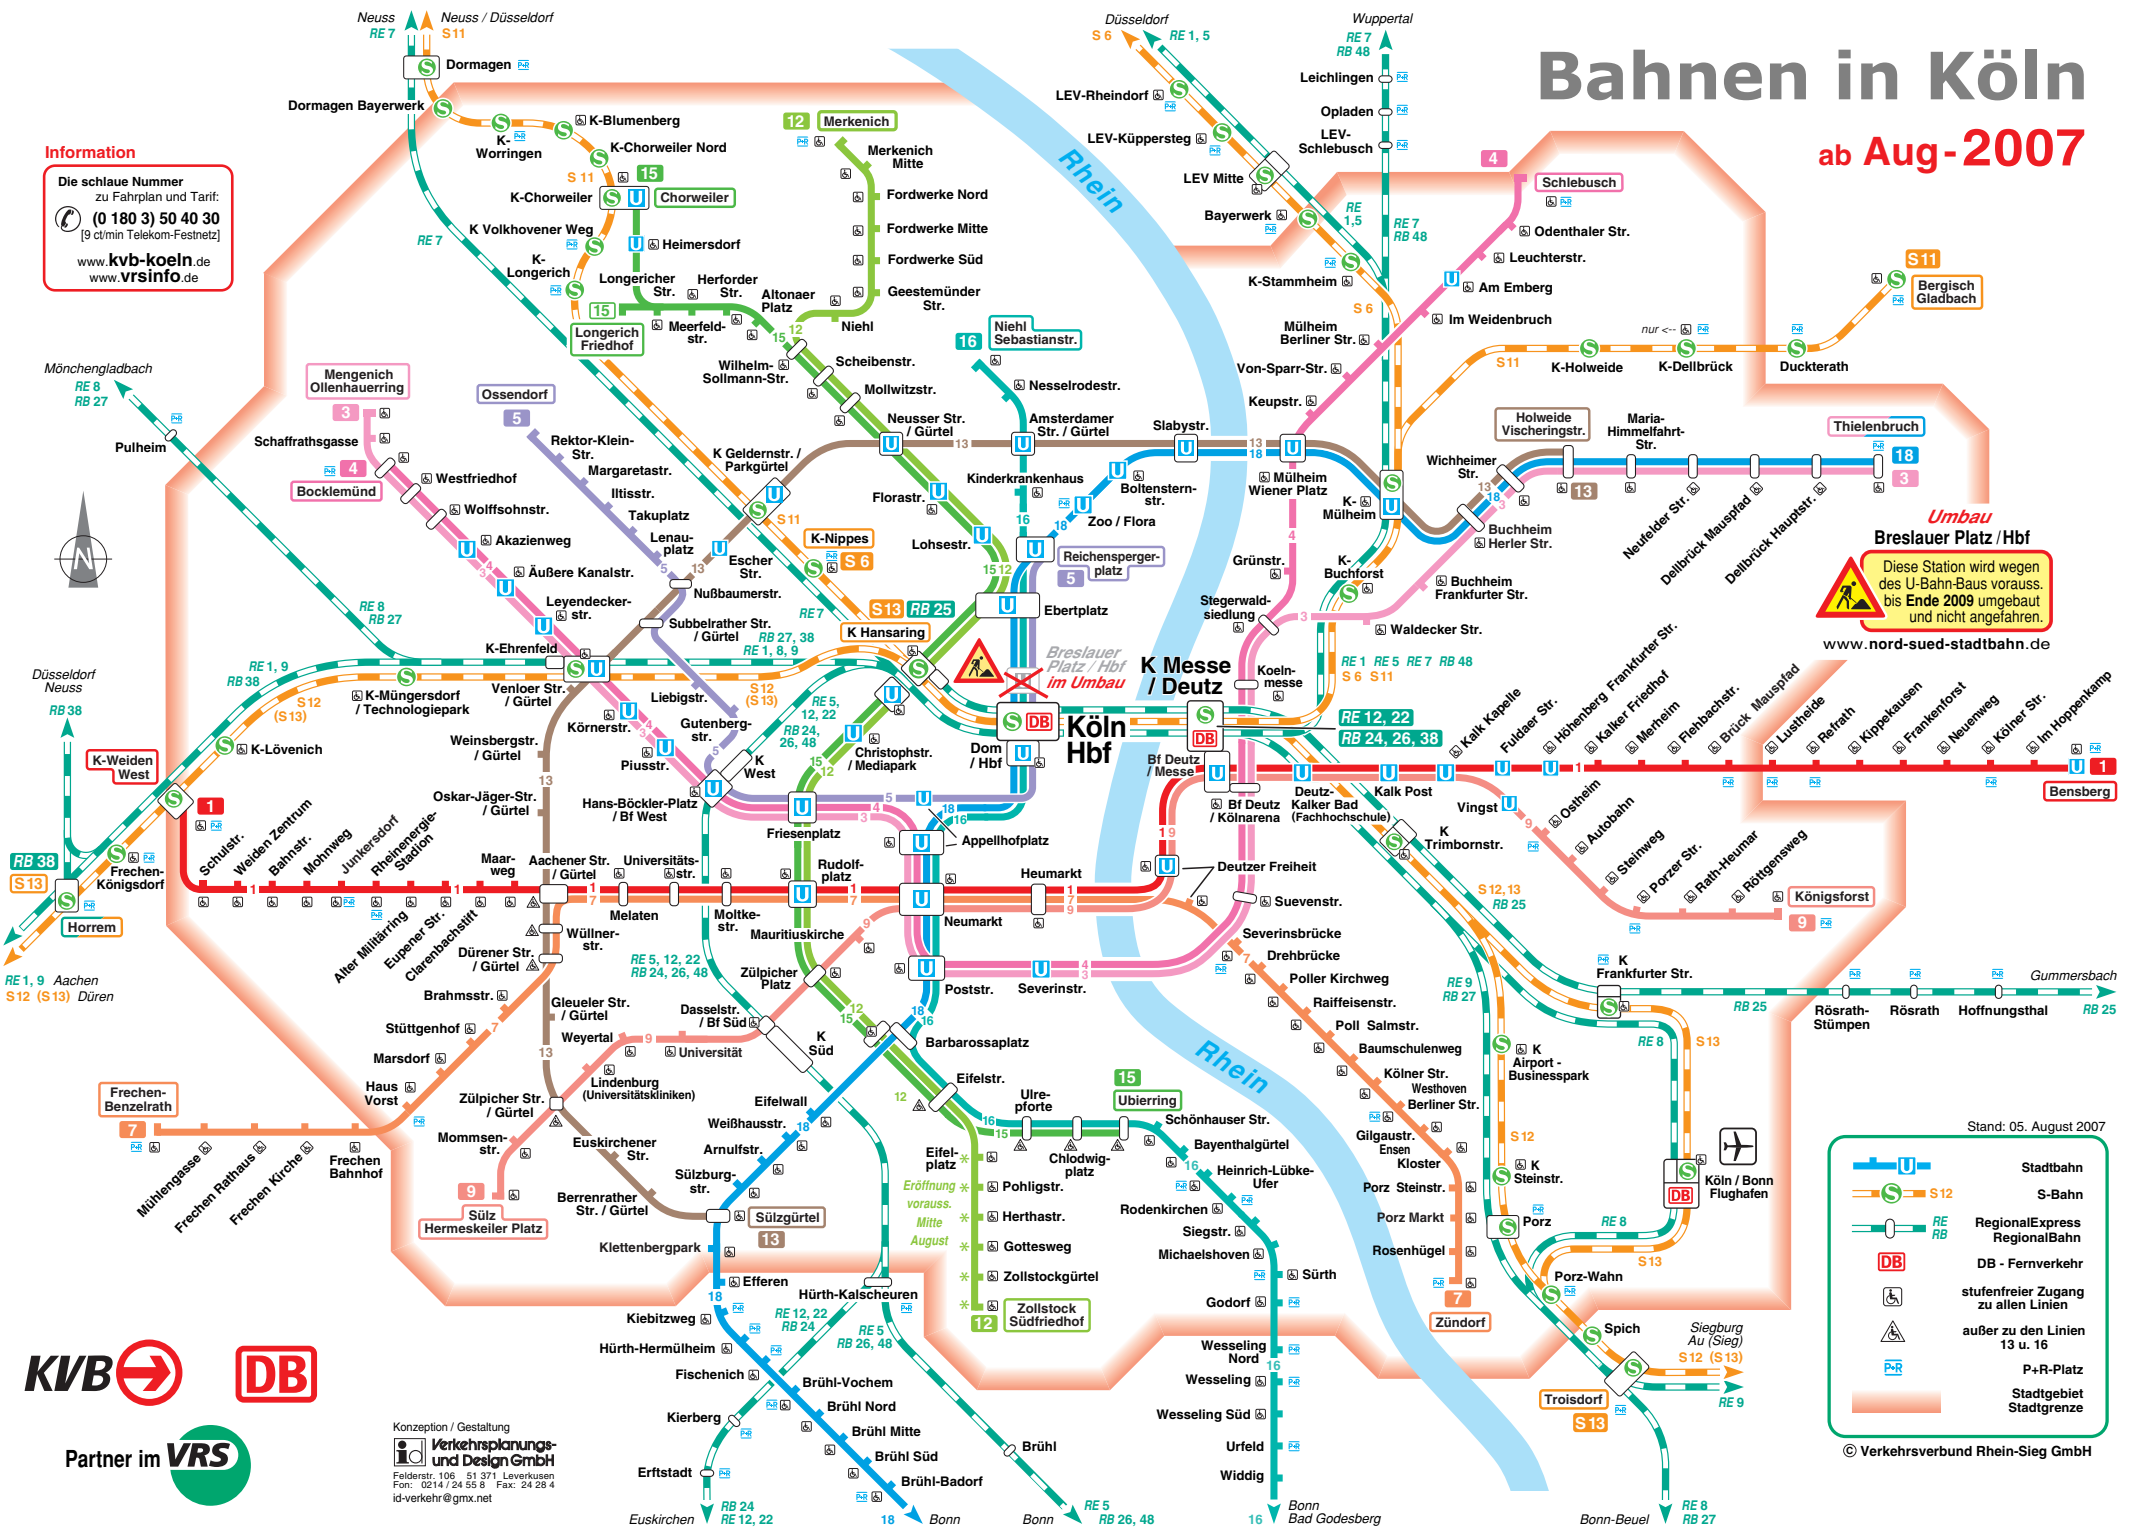

Bahnen in Köln

ab Aug-2007

Information

Die schlaue Nummer zu Fahrplan und Tarif:
(0 180 3) 50 40 30
 [9 ct/min Telekom-Festnetz]
www.kvb-koeln.de
www.vrsinfo.de

Umbau Breslauer Platz / Hbf
 Diese Station wird wegen des U-Bahn-Baus vorauss. bis Ende 2009 umgebaut und nicht angefahren.
www.nord-sued-stadtbahn.de

Stand: 05. August 2007

- Stadtbahn
- S-Bahn
- RegionalExpress
RegionalBahn
- DB - Fernverkehr
- stufenfreier Zugang zu allen Linien
- außer zu den Linien 13 u. 16
- P+R-Platz
- Stadtgebiet
Stadtgrenze

KVB **DB**